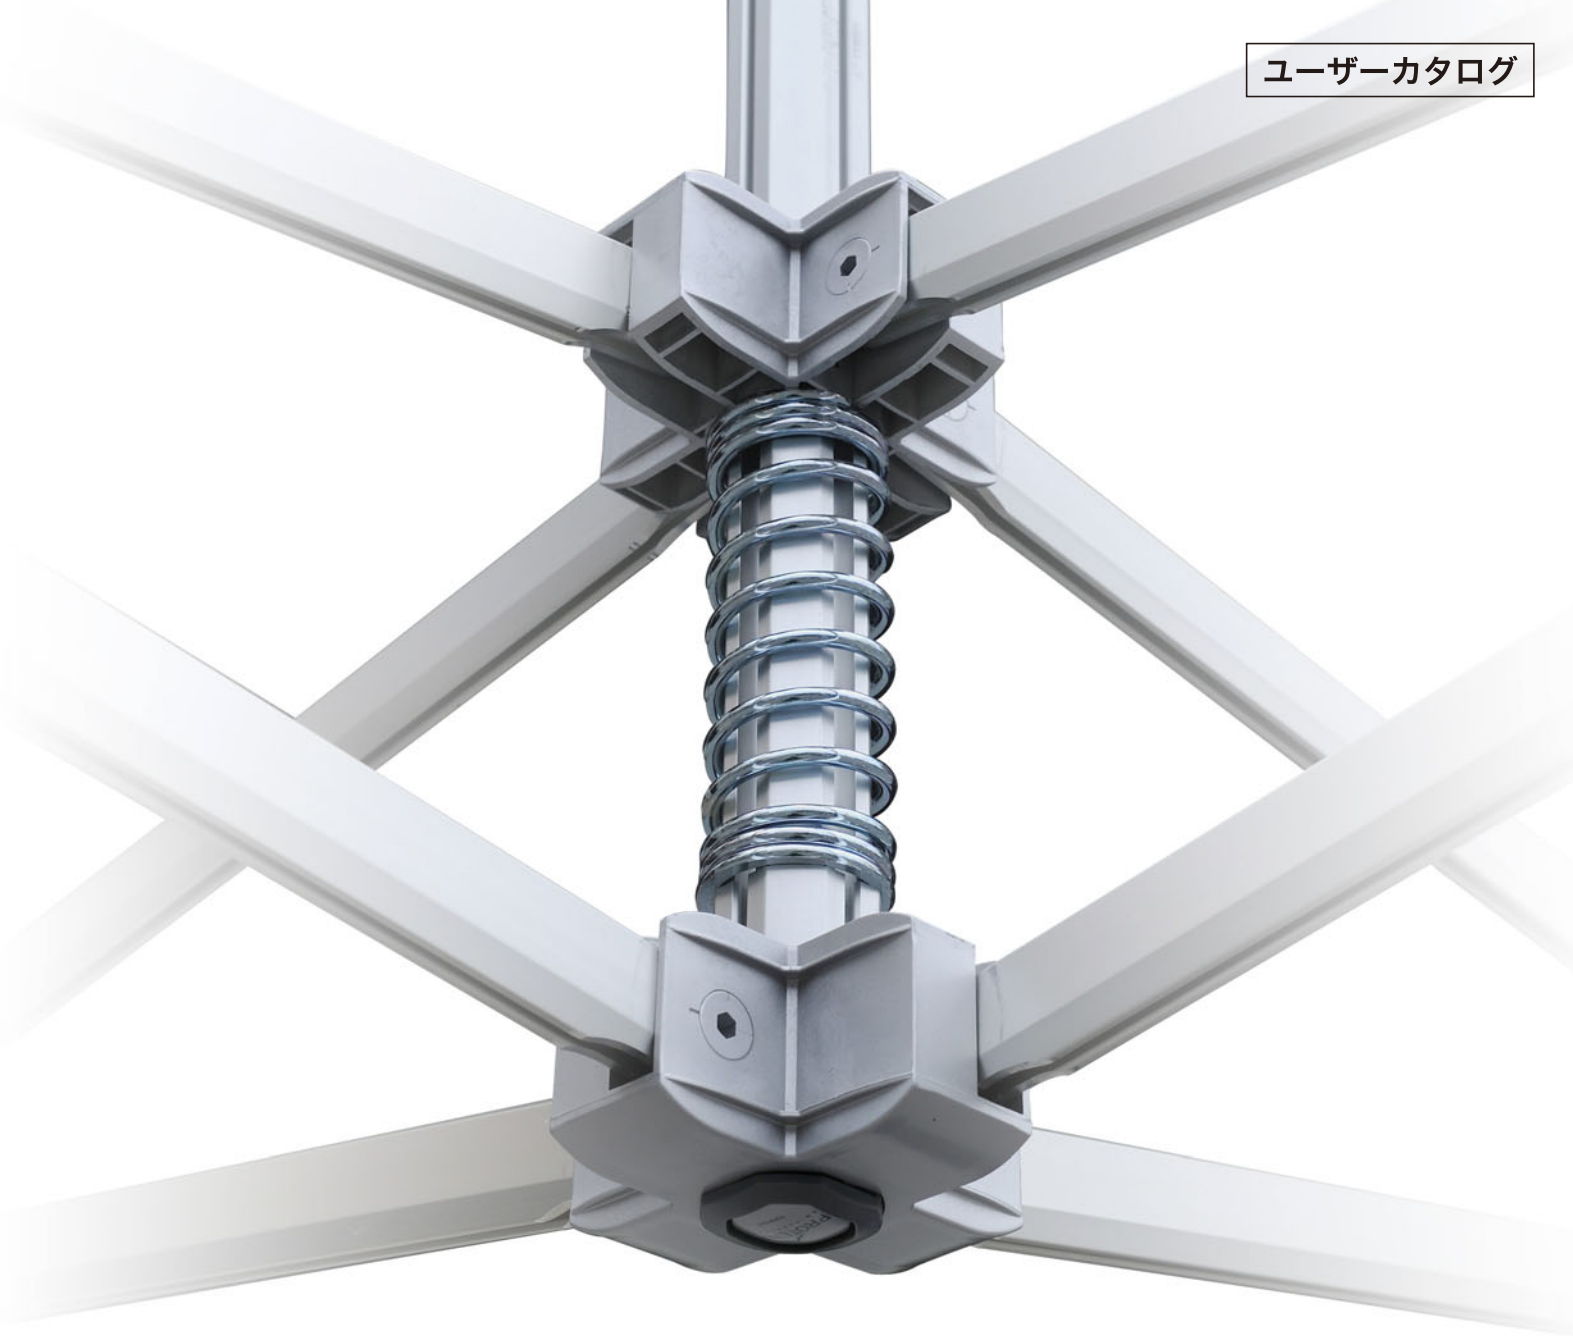

- **取扱上の注意**
  - **警告** 設営時にはテントが水平になるように設置し、必ず「杭」「ウエイト」などで固定し、張り綱をしっかりと取り付けてください。また、固定した後、突風による本体の倒壊や、人が傷害を負ったり、物を破損させる恐れがあります。目安として、ビューフォート風力階級の6以上の状況では使用しないでください。
  - **警告** 設営・収納作業は安全のため、必ず大人2人以上で行なってください。また、フレームを設営、撤収する際は負荷が掛かりますので、無理せずにゆっくり行なってください。変形や破損する恐れがあります。
  - **注意** 本製品は、アルミフレームを使用しているため、足元に落ちたり、手や指等をはさむ大変危険です。取り扱いには十分注意してください。
  - **警告** 設営・収納作業にはジョイント部分・ベース部分・スライド部分に手や指をはさむ恐れがありますので、作業時は軍手等を着用し、ケガや事故のないよう十分に注意しながら作業を行ってください。
  - **警告** 本製品を使用の際は、無人で放置しないでください。思わぬ事故につながる恐れがあります。

ビューフォート風力階級	
6	風速10.8<13.8 大枝が動く、電線が鳴る。傘はさしにくい。
5	風速8.0<10.7 葉のある灌木が揺れ始める池の水面に波頭がたつ。

※風の吹き方は絶えず強弱の変動があり、瞬間風速は平均風速の1.5倍から3倍以上になる事があります。上記の風速はあくまで目安としてお考え下さい。

設営前に、設営場所が本取扱説明書の使用条件を満たしていることをご確認ください。使用条件と異なる使用での破損・事故等の責任は負いかねますのでご了承ください。

〈保証期間・保証範囲〉

1. **保証対象製品**
   - ●基本モジュール本体・クロスコネクター・ポール関連
   - ●ファブリックルーフ・ウォール等の幕類は保証対象外です。(初期不良には対応します。)
2. **保証期間** ●納入日より1年間
3. **保証内容** 上記保証期間中、下記事項について保証いたします。
   - ●本体基本モジュールを通常お取り扱いで商品不良が生じた場合。
4. **保証方法** 万一保証内容に関わる破損が発生した場合は商品返品後に、下記の方法で対応させていただきます。
   - ●無償にて修理・調整、または弊社の判断によりパーツ、商品交換させていただきます。
5. **保証の免責事項** 下記に該当する理由によるものは、保証対象外とさせていただきます。
   - 火災・地震・水害、その他天災地変による破損。
   - 誤ったご使用による破損、またはお取り扱い不注意によるモジュールの横転等による破損。
   - 悪天候時のテント使用による破損。
   - テントを寝かせたまま保管・運搬や重量物を上積みした状態での保管・運搬による破損。
   - 保証期間後の商品返品。
   - その他、取扱説明書の使用条件や注意事項を違反した使用での破損。

総輸入元

感動空間。

PRO-TENT SWISS **modul 4000**
S W I T Z E R L A N D